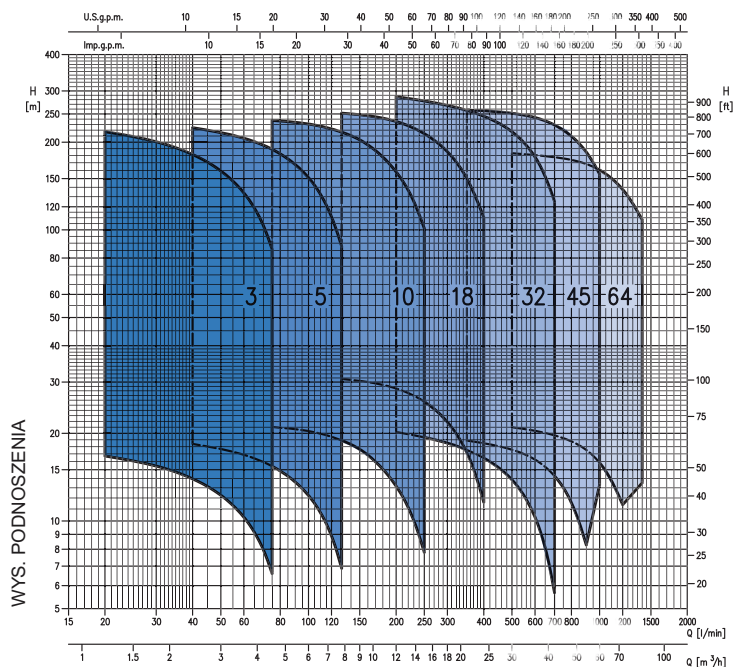

Klucz oznaczeń modeli EVM 32-45-64