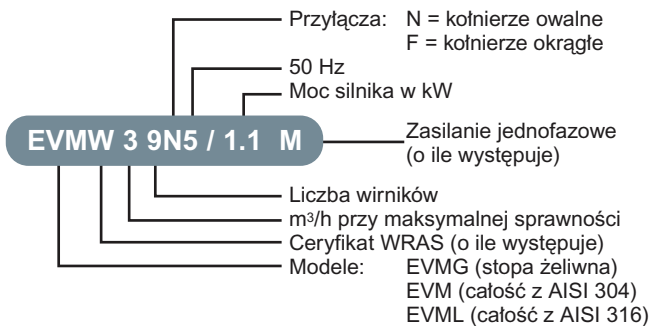

Klucz oznaczeń modeli EVM 3-18